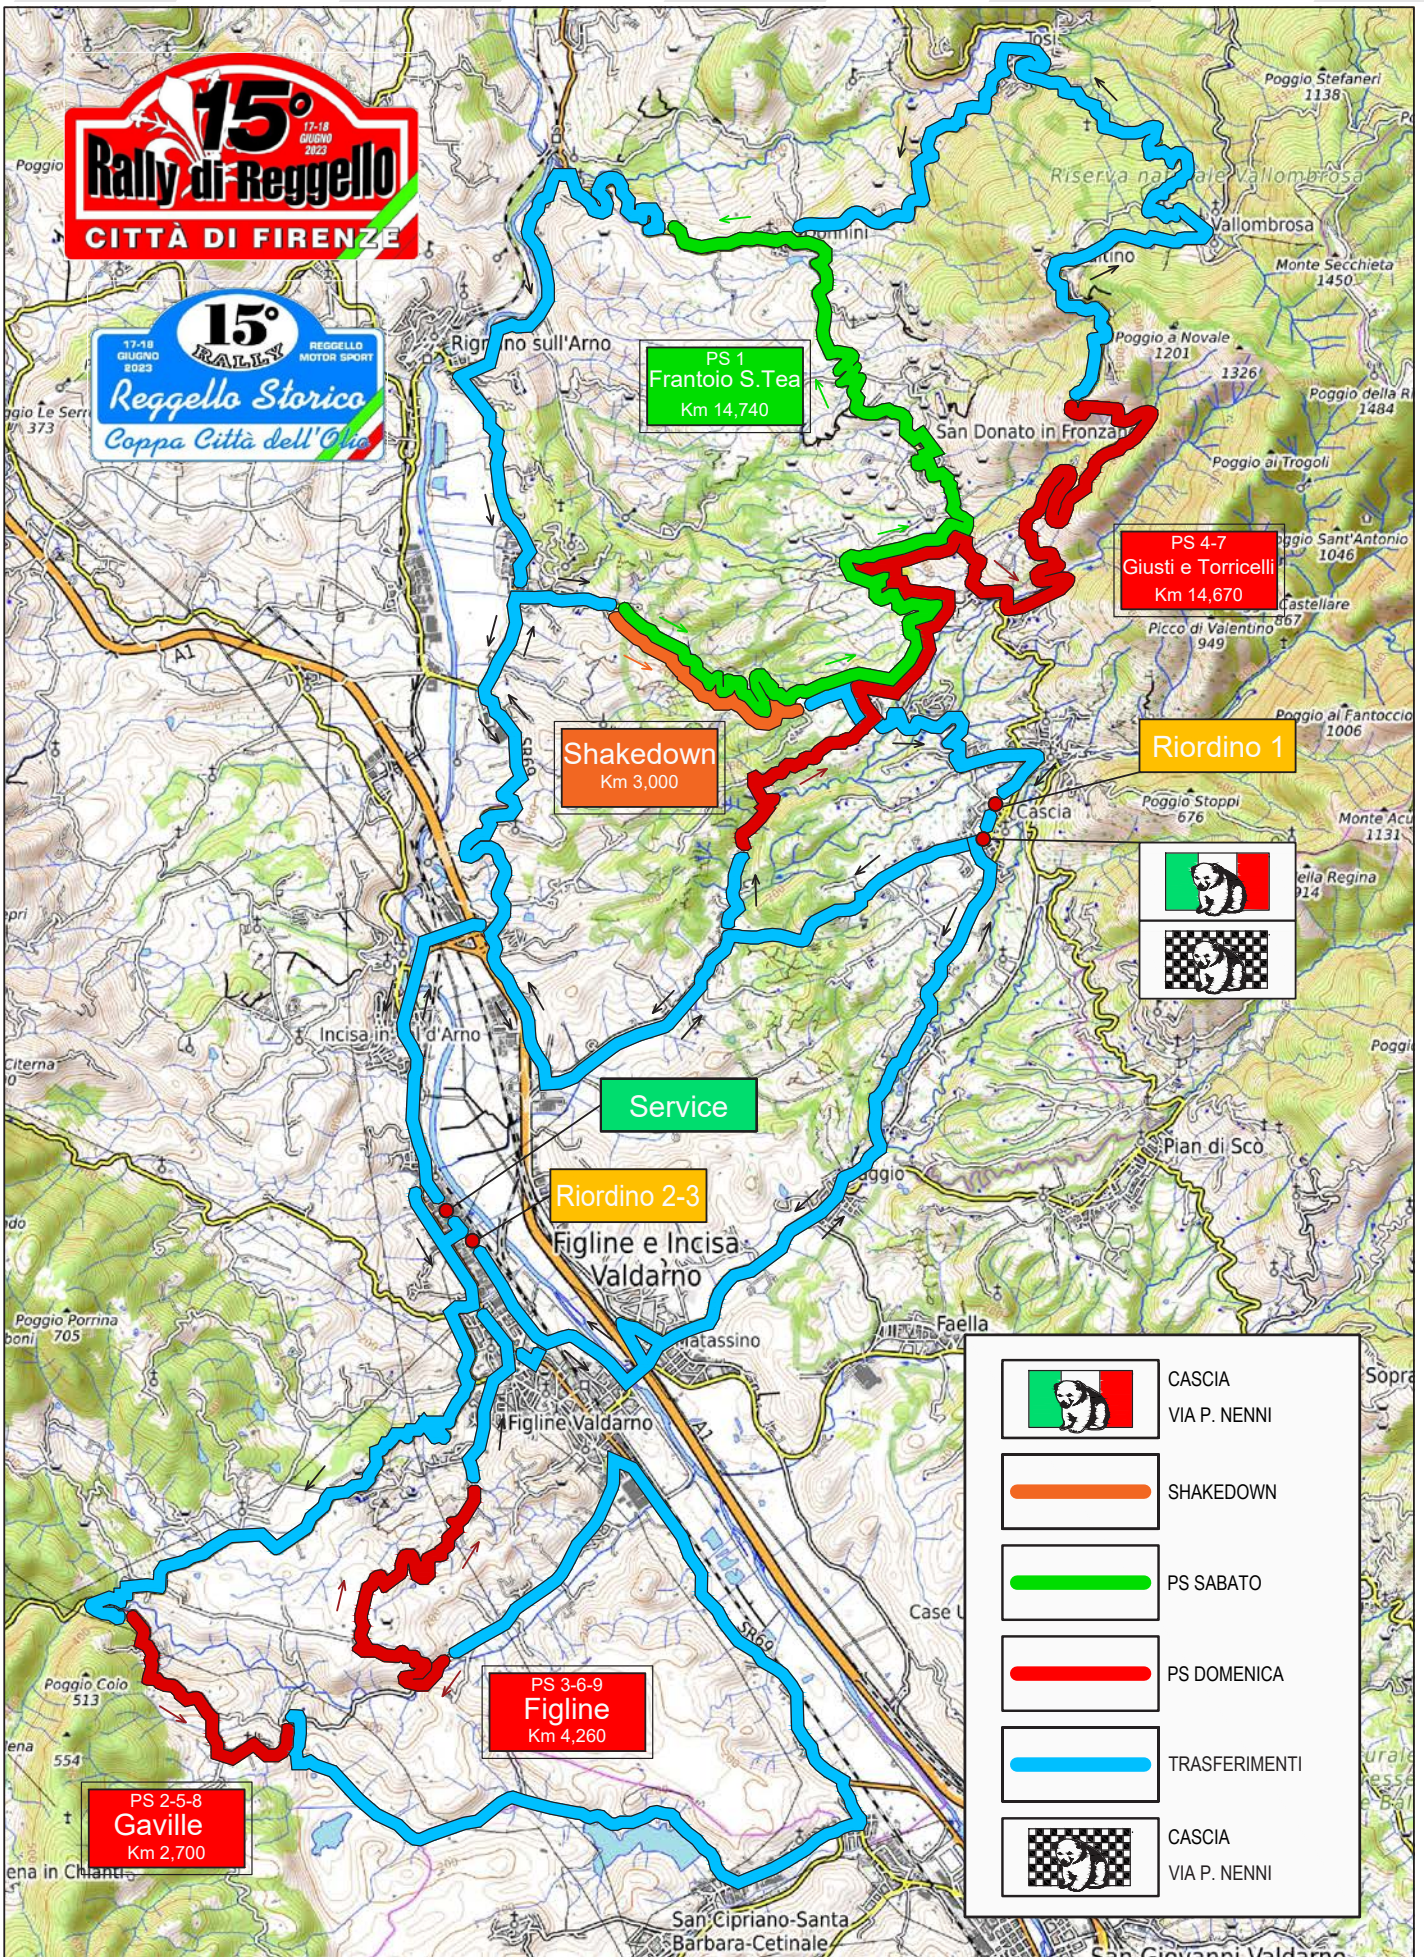

PLANIMETRIA GENERALE

Albo d'Oro Classifiche

Classifica moderno 2008

Pos.	Piloti	Auto
1.	P. Lenci - L. Spinetti	Peugeot 306 Rally
2.	G. Lucchesi - T. Ghilardi	Renault Clio Williams
3.	M. Trolese - M. Bortolin	Renault Clio R3

Classifica moderno 2009

Pos.	Piloti	Auto
1.	L. Pierrotti - M. Milli	Renault New Clio R3
2.	P. Lenci - L. Bigonciari	Peugeot 306 Rally
3.	P. Dini - G. Boddi	Renault Clio R3

Classifica moderno 2010

Pos.	Piloti	Auto
1.	P. Moricci - P. Garavaldi	Fiat Abarth Grande Punto
2.	A. Simonetti - R. Celli	Renault New Clio
3.	P. Celebrini - A. Ferroni	Renault New Clio

Classifica moderno 2011

Pos.	Piloti	Auto
1.	T. Cavallini - S. Farnocchia	Peugeot 207 S2000
2.	C. Matteucci - D. Castiglioni	Peugeot 207 S2000
3.	A. Simonetti - R. Celli	Renault New Clio

Classifica moderno 2012

Pos.	Piloti	Auto
1.	F. Nannini - J. Cavaciocchi	Peugeot 207 S2000
2.	C. Senigagliaesi - G. Morganti	Peugeot 207 S2000
3.	A. Simonetti - J. Manfredi	Renault New Clio

Classifica moderno 2013

Pos.	Piloti	Auto
1.	T. Cavallini - S. Farnocchia	Ford Fiesta RRC
2.	G. Lucchesi - T. Ghilardi	Peugeot 207 S2000
3.	P. Ciuffi - E. Alfieri	Mitsubishi Lancer Evo IX

Classifica moderno 2014

Pos.	Piloti	Auto
1.	C. Senigagliaesi - G. Morganti	Peugeot 207 S2000
2.	C. Ciani - F. Alicervi	Renault Clio S1600
3.	N. Fiore - D. Castiglioni	Fiat Abarth S2000

Classifica moderno 2015

Pos.	Piloti	Auto
1.	M. Giancesini - M. Bergonzi	Peugeot 207 S2000
2.	A. De Dominicis - M. Daddoveri	Peugeot 208 R5
3.	G. Pisani - J. Manfredi	Renault Clio R3C

Classifica moderno 2016

Pos.	Piloti	Auto
1.	C. Senigagliaesi - G. Morganti	Peugeot 208 R5
2.	M. Giancesini - M. Bergonzi	Ford Fiesta R5
3.	W. Marti - A. Cecchi	Ford Fiesta R5

Classifica moderno 2017

Pos.	Piloti	Auto
1.	M. Giancesini - M. Bergonzi	Skoda Fabia R5
2.	M. Lenci - S. Farnocchia	Peugeot 306 Maxi
3.	R. Tucci - S. Gabbricci	Peugeot 207 S2000

Classifica moderno 2018

Pos.	Piloti	Auto
1.	C. Senigagliaesi - G. Morganti	Peugeot 208
2.	F. Pinelli - A. Bugelli	Ford Fiesta
3.	L. Pierotti - M. Milli	Peugeot 207 S2000

Classifica moderno 2019

Pos.	Piloti	Auto
1.	C. Senigagliaesi - M. Lupi	Skoda Fabia R5
2.	M. Giancesini - M. Bergonzi	VW Polo R5
3.	M. Cavalieri - M. Bazzani	VW Polo R5

Classifica moderno 2021

Pos.	Piloti	Auto
1.	C. Senigagliaesi - M. Lupi	Skoda Fabia R5
2.	N. Fiore - A. Natalini	Skoda Fabia R5
3.	L. Cecchetti - P. Garavaldi	Skoda Fabia R5

Classifica moderno 2022

Pos.	Piloti	Auto
1.	R. Vescovi - G. Guzzi	Skoda Fabia R5
2.	F. Pinelli - M. Mancini	Skoda Fabia R5
3.	R.c Resci - F. Ciabatti	Skoda Fabia R5

Classifica storico 2008

Pos.	Piloti	Auto
1.	A. Salvini - F. Cancelli	Porsche 911 RSR
2.	A. Maraldi - G. Banchetti	Porsche 914/6
3.	G. Marcori - M. Geri	BMW 2002 TII

Classifica storico 2009

Pos.	Piloti	Auto
1.	A. Stefanacci - A. Boni	Porsche 911 SC
2.	M. Bertelli - A. Mariano	Opel Ascona 400
3.	G. Galleni - S. Galleni	Opel Ascona 400

Classifica storico 2010

Pos.	Piloti	Auto
1.	A. Maraldi - G. Banchetti	Porsche 911
2.	M. Fognani - C. Masini	Autobianchi A112 70 HP
3.	R. Ermini - L. Nobili	Porsche 911

Classifica storico 2011

Pos.	Piloti	Auto
1.	G. Carissimi - A. Cecchi	Porsche 911 RS
2.	G. Galleni - D. Ciocca	Opel Ascona 400
3.	A. Maraldi - G. Cerdini	Porsche 914/6

Classifica storico 2012

Pos.	Piloti	Auto
1.	A. Maraldi - G. Cerdini	Porsche 914/6
2.	B. Guarducci - M. Bazzani	Opel Ascona 400
3.	G. Carissimi - A. Cecchi	Opel Kadett GTE

Classifica storico 2013

Pos.	Piloti	Auto
1.	B. Guarducci - P. Monti	Opel Ascona 400
2.	A. Maraldi - G. Cerdini	Porsche 914/6
3.	A. Ancona - "Micky"	Ford Escort RS 2000

Classifica storico 2014