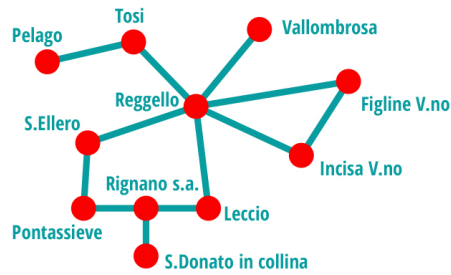

VAGGIO	07:35 1 16:35 1	08:20 1 12:25 1 13:25	07:20 1

1. Nei giorni di scuola | 2. Periodo scolastico

I servizi TPL saranno sospesi nei giorni: 1 Gennaio(Capodanno); Pasqua; 1 Maggio; 25 Dicembre (Natale).
Il biglietto può essere acquistato sul bus a prezzo maggiorato ai sensi della L.R. 42/98.

VA
VALDARNO

Rimborsi

Sui servizi extraurbani, in caso di corsa effettuata con oltre 30 minuti di ritardo o annullamento della corsa per cause imputabili alla società, sarà possibile chiedere il rimborso del biglietto telefonando al numero verde indicato oppure inviando una mail a servizioclienti@colbus.it entro 10 giorni lavorativi dal verificarsi del disservizio, specificando giorno, ora, linea, fermata e su richiesta, allegando fotocopia del titolo di viaggio utilizzato. In nessun altro caso saranno previsti rimborsi.

Rivendite biglietti

CAFFE' LA VENERE	Via della Vetreria, 81 Figline Valdarno
FILIALE BCC	Via della Vetreria, 3/5 Figline Valdarno
FILIALE BCC	Piazza della Costituzione Figline Valdarno